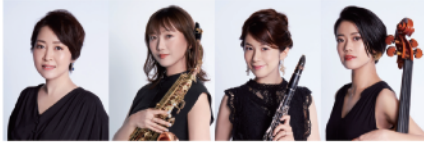

小さなオーケストラによる コンサート

横須賀にゆかりのある音楽家たちが
この日のために小さなオーケストラを結成しました!

JAWS
Quintet

内田祥子 松本理沙 中村奈央 安藤葉月
ピアノ/アレンジ サクソフォーン クラリネット チェロ